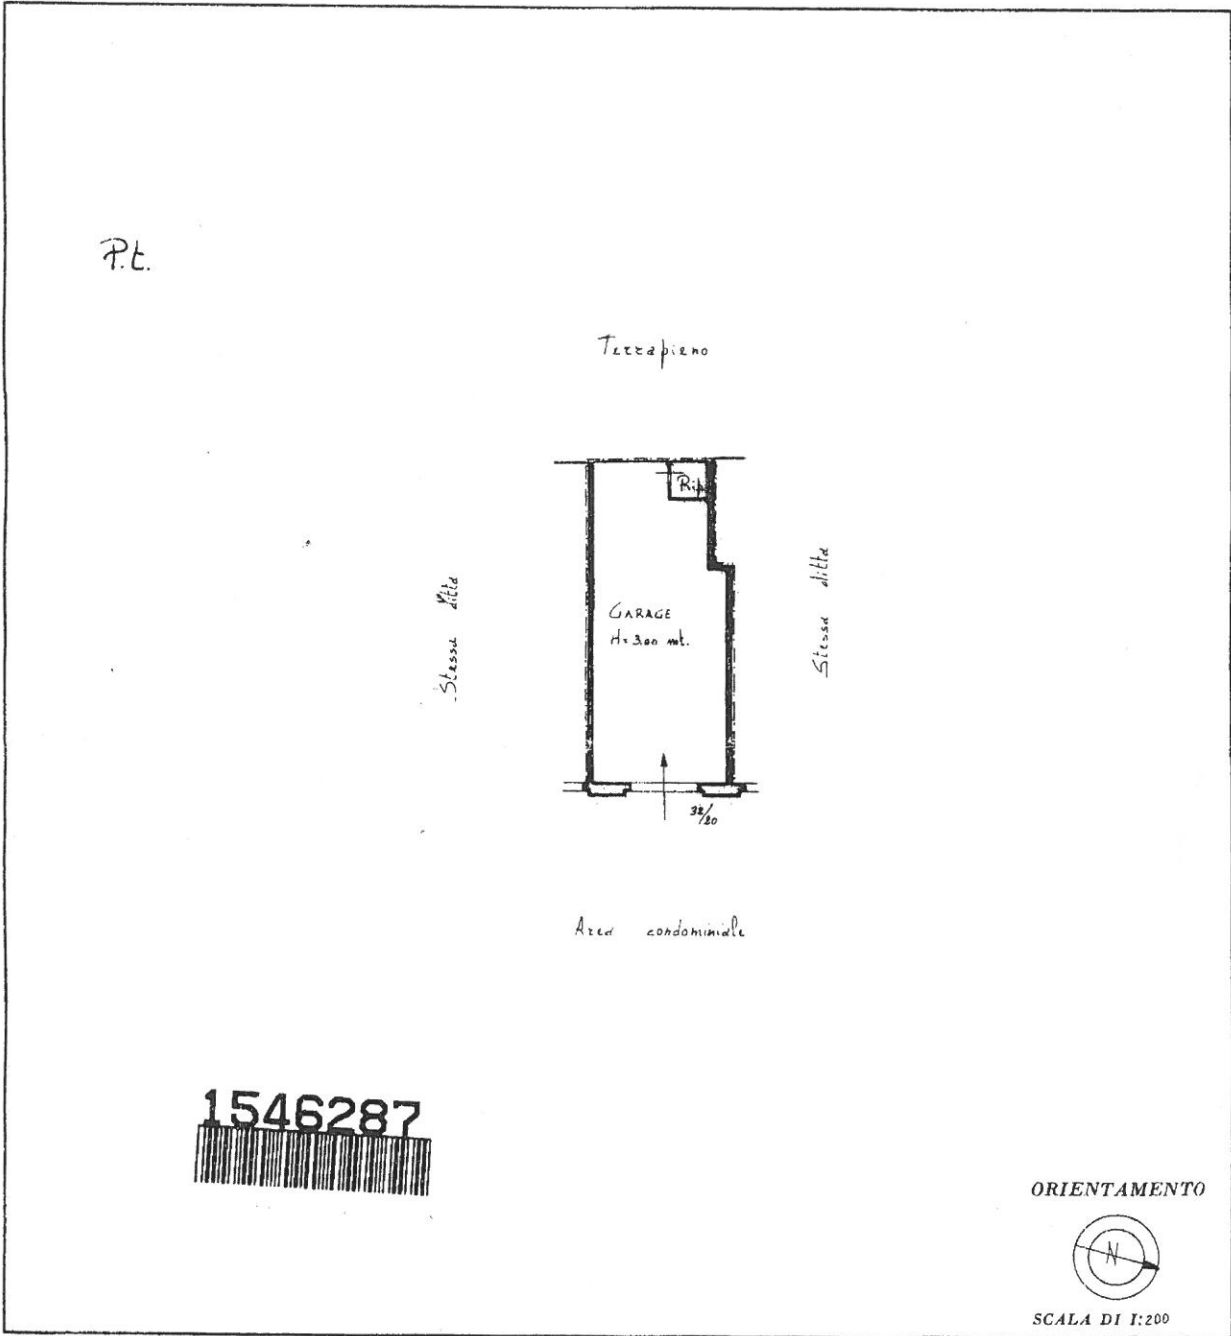

# NUOVO CATASTO EDILIZIO URBANO

(R. DECRETO-LEGGE 13 APRILE 1939, N. 652)

Planimetria dell'immobile situato nel Comune di Siracusa Via di Villa Ortisi 32/80  
Di Carofalo Salvatore nato a Siracusa il 29.1.1920  
Allegata alla dichiarazione presentata all'Ufficio Tecnico Erariale di Siracusa

SPAZIO RISERVATO PER LE ANNOTAZIONI D'UFFICIO

DATA <u>23.05.1983</u>	<i>[Handwritten signature]</i>
PROT. N° <u>11111</u>	

Compilata dal Geometra  
(Titolo, nome e cognome del tecnico)  
Luciano Carofalo